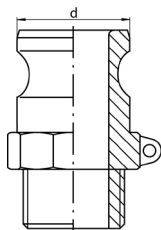

Spojky CAMLOCK
Typ F

**Vsuvka spojky CAMLOCK
s vnějším závětem BSPT nebo NPT**

hliník

mosaz

nerezová ocel AISI 316

polypropylen

rozměr				index (hliník)	index (mosaz)	index (nerez AISI 316)	index (polypropylen)
DN [mm]	spojka [coul]	d [mm]	závit [coul]				
15	1/2	~ 24	1/2 BSPT	AC-F-050-A AC-F-050-AX	AC-F-050-B AC-F-050-BX	AC-F-050-SS AC-F-050-SSX	- -
20	3/4	32,1	1/2 BSPT	- -	- -	- -	AC-F-050-P -
20	3/4	32,1	3/4 BSPT	AC-F-075-A AC-F-075-AX	AC-F-075-B AC-F-075-BX	AC-F-075-SS AC-F-075-SSX	AC-F-075-P -
20	3/4	32,1	3/4 NPT	- -	- -	AC-F-075-SS-NPT AC-F-075-SSX-NPT	- -
25	1	36,7	1 BSPT	AC-F-100-A AC-F-100-AX	AC-F-100-B AC-F-100-BX	AC-F-100-SS* AC-F-100-SSX	AC-F-100-P -
25	1	36,7	1 NPT	AC-F-100-A-NPT AC-F-100-AX-NPT	- -	AC-F-100-SS-NPT AC-F-100-SSX-NPT	- -
25	1	36,7	1.1/4 BSPT	- -	- -	- -	AC-F-125-P -
25	1	36,7	2 BSPT	- -	- -	- -	AC-F-100-200-P -
32	1.1/4	45,5	1.1/4 BSPT	AC-F-125-A AC-F-125-AX	AC-F-125-B AC-F-125-BX	AC-F-125-SS AC-F-125-SSX	AC-F-125-125-P -
40	1.1/2	53,4	1.1/4 BSPT	- -	- -	- -	AC-F-125-150-P -
40	1.1/2	53,4	1.1/2 BSPT	AC-F-150-A AC-F-150-AX	AC-F-150-B AC-F-150-BX	AC-F-150-SS* AC-F-150-SSX	AC-F-150-P -
50	2	63	2 BSPT	AC-F-200-A AC-F-200-AX	AC-F-200-B AC-F-200-BX	AC-F-200-SS* AC-F-200-SSX	AC-F-200-P -
50	2	63	2 NPT	- -	- -	AC-F-200-SS-NPT AC-F-200-SSX-NPT	- -
65	2.1/2	75,8	2.1/2 BSPT	AC-F-250-A AC-F-250-AX	AC-F-250-B AC-F-250-BX	AC-F-250-SS* AC-F-250-SSX	- -
80	3	91,5	1.1/2 BSPT	- AC-F-300-150-AX	- -	- -	- -
80	3	91,5	2 BSPT	- AC-F-300-200-AX	- -	- -	- -
80	3	91,5	3 BSPT	AC-F-300-A AC-F-300-AX	AC-F-300-B AC-F-300-BX	AC-F-300-SS* AC-F-300-SSX	AC-F-300-P -
80	3	91,5	3 NPT	AC-F-300-A-NPT AC-F-300-AX-NPT	- -	- -	- -
80	3	91,5	4 BSPT	- AC-F-300-400-AX	- -	- -	- -
100	4	119,5	4 BSPT	AC-F-400-A AC-F-400-AX	AC-F-400-B AC-F-400-BX	AC-F-400-SS* AC-F-400-SSX	AC-F-400-P -
125	5	145,6	5 BSPT	AC-F-500-A AC-F-500-AX	AC-F-500-B AC-F-500-BX	AC-F-500-SS AC-F-500-SSX	- -
150	6	176	6 BSPT	AC-F-600-A AC-F-600-AX	AC-F-600-B AC-F-600-BX	AC-F-600-SS AC-F-600-SSX	- -