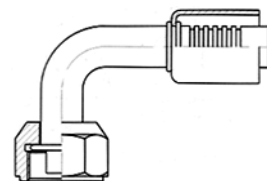

52706

modul přípojky	modul hadice	závit přípojky [coul]	vnitřní průměr hadice [coul]	přímá	45°	90°
				index	index	index
-06	-06	5/8-18	5/16	BU-52704-06-06-S	BU-52705-06-06-S	BU-52706-06-06-S
-06	-08	5/8-18	13/32	BU-52704-06-08-S	BU-52705-06-08-S	BU-52706-06-08-S
-08	-06	3/4-16	5/16	BU-52704-08-06-S	-	-
-08	-08	3/4-16	13/32	BU-52704-08-08-S	BU-52705-08-08-S	BU-52706-08-08-S
-08	-10	3/4-16	1/2	BU-52704-08-10-S	BU-52705-08-10-S	BU-52706-08-10-S
-10	-08	7/8-14	13/32	BU-52704-10-08-S	-	BU-52706-10-08-S
-10	-10	7/8-14	1/2	BU-52704-10-10-S	BU-52705-10-10-S	BU-52706-10-10-S
-10	-12	7/8-14	5/8	BU-52704-10-12-S	BU-52705-10-12-S	BU-52706-10-12-S
-12	-10	1.1/16-14	1/2	BU-52704-12-10-S	-	BU-52706-12-10-S
-12	-12	1.1/16-14	5/8	BU-52704-12-12-S	BU-52705-12-12-S	BU-52706-12-12-S