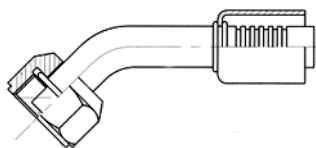

Koncovky pro pryžové hadice – LISOVANÉ – pro silnostěnnou hadici BU-3055

Koncovka s vnitřním závitem UNF, typ SAE, kužel 45°

modul přípojky	modul hadice	závit přípojky [coul]	vnitřní průměr hadice [coul]	přímá	45°	90°
				index	index	index
-04	-06	7/16-20	5/16	BU-52701-04-06-S	BU-52702-04-06-S	BU-52703-04-06-S
-06	-06	5/8-18	5/16	BU-52701-06-06-S	BU-52702-06-06-S	BU-52703-06-06-S
-06	-08	5/8-18	13/32	BU-52701-06-08-S	BU-52702-06-08-S	BU-52703-06-08-S
-08	-06	3/4-16	5/16	BU-52701-08-06-S	BU-52702-08-06-S	BU-52703-08-06-S
-08	-08	3/4-16	13/32	BU-52701-08-08-S	BU-52702-08-08-S	BU-52703-08-08-S
-08	-10	3/4-16	1/2	BU-52701-08-10-S	BU-52702-08-10-S	BU-52703-08-10-S
-10	-08	7/8-14	13/32	BU-52701-10-08-S	BU-52702-10-08-S	BU-52703-10-08-S
-10	-10	7/8-14	1/2	BU-52701-10-10-S	BU-52702-10-10-S	BU-52703-10-10-S
-10	-12	7/8-14	5/8	BU-52701-10-12-S	BU-52702-10-12-S	BU-52703-10-12-S
-12	-12	1.1/16-14	5/8	BU-52701-12-12-S	BU-52702-12-12-S	BU-52703-12-12-S

Koncovka s vnitřním závitem UNF, trubková

52704

52705