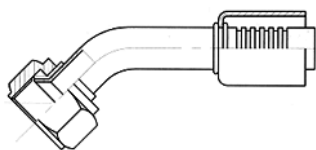

Koncovky pro pryžové hadice – LISOVANÉ – pro silnostěnnou hadici BU-3055

Koncovka s vnitřním závitem UNF, typ SAE, kužel 45°

52701

52702

52703

| modul přípojky | modul hadice | závit přípojky [coul] | vnitřní průměr hadice [coul] | přímá | 45° | 90° |
|-------------------|-----------------|-----------------------------|------------------------------------|------------------|------------------|------------------|
| | | | | index | index | index |
| -04 | -06 | 7/16-20 | 5/16 | BU-52701-04-06-S | BU-52702-04-06-S | BU-52703-04-06-S |
| -06 | -06 | 5/8-18 | 5/16 | BU-52701-06-06-S | BU-52702-06-06-S | BU-52703-06-06-S |
| -06 | -08 | 5/8-18 | 13/32 | BU-52701-06-08-S | BU-52702-06-08-S | BU-52703-06-08-S |
| -08 | -06 | 3/4-16 | 5/16 | BU-52701-08-06-S | BU-52702-08-06-S | BU-52703-08-06-S |
| -08 | -08 | 3/4-16 | 13/32 | BU-52701-08-08-S | BU-52702-08-08-S | BU-52703-08-08-S |
| -08 | -10 | 3/4-16 | 1/2 | BU-52701-08-10-S | BU-52702-08-10-S | BU-52703-08-10-S |
| -10 | -08 | 7/8-14 | 13/32 | BU-52701-10-08-S | BU-52702-10-08-S | BU-52703-10-08-S |
| -10 | -10 | 7/8-14 | 1/2 | BU-52701-10-10-S | BU-52702-10-10-S | BU-52703-10-10-S |
| -10 | -12 | 7/8-14 | 5/8 | BU-52701-10-12-S | BU-52702-10-12-S | BU-52703-10-12-S |
| -12 | -12 | 1.1/16-14 | 5/8 | BU-52701-12-12-S | BU-52702-12-12-S | BU-52703-12-12-S |