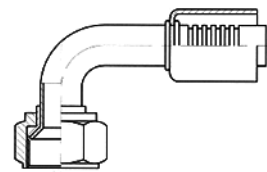

Koncovky pro pryžové hadice – LISOVANÉ – pro silnostěnnou hadici BU-3055

Koncovka s vnitřním závitem UNF, typ SAE, kužel 45°

52701

52702

52703

| modul přípojky | modul hadice | závit přípojky [coul] | vnitřní průměr hadice [coul] | přímá | 45° | 90° |
|-------------------|-----------------|-----------------------------|------------------------------------|------------------|------------------|------------------|
| | | | | index | index | index |
| -04 | -06 | 7/16-20 | 5/16 | BU-52701-04-06-S | BU-52702-04-06-S | BU-52703-04-06-S |
| -06 | -06 | 5/8-18 | 5/16 | BU-52701-06-06-S | BU-52702-06-06-S | BU-52703-06-06-S |
| -06 | -08 | 5/8-18 | 13/32 | BU-52701-06-08-S | BU-52702-06-08-S | BU-52703-06-08-S |
| -08 | -06 | 3/4-16 | 5/16 | BU-52701-08-06-S | BU-52702-08-06-S | BU-52703-08-06-S |
| -08 | -08 | 3/4-16 | 13/32 | BU-52701-08-08-S | BU-52702-08-08-S | BU-52703-08-08-S |
| -08 | -10 | 3/4-16 | 1/2 | BU-52701-08-10-S | BU-52702-08-10-S | BU-52703-08-10-S |
| -10 | -08 | 7/8-14 | 13/32 | BU-52701-10-08-S | BU-52702-10-08-S | BU-52703-10-08-S |
| -10 | -10 | 7/8-14 | 1/2 | BU-52701-10-10-S | BU-52702-10-10-S | BU-52703-10-10-S |
| -10 | -12 | 7/8-14 | 5/8 | BU-52701-10-12-S | BU-52702-10-12-S | BU-52703-10-12-S |
| -12 | -12 | 1.1/16-14 | 5/8 | BU-52701-12-12-S | BU-52702-12-12-S | BU-52703-12-12-S |