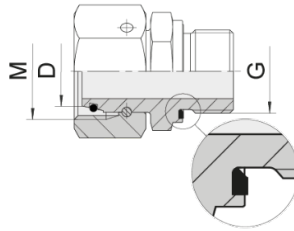

Přípojky DIN2353
EVGEO – BE / ME

 Typ
přípojného
závitu **G:**
BSP / METRICKÝ
Přípojka přímá stavitelná

 Způsob utěsnění: elastomerové těsnění NBR nebo
FKM (viton) v pravoúhlé drážce – DIN 3852-E

 Koeficient bezpečnosti: **4:1**