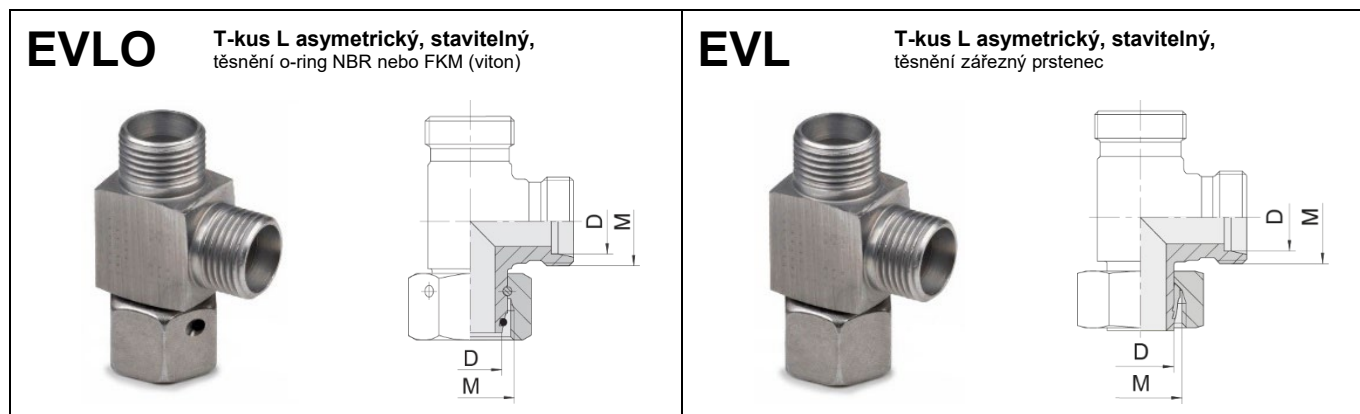

Spojky DIN2353

řada	D [mm]	M [mm]	pozinkovaná ocel / NBR		pozinkovaná ocel Zn-Ni / viton		pozinkovaná ocel Guardian Seal® / NBR		nerezová ocel AISI 316 / viton	
			index	P [bar]	index	P [bar]	index	P [bar]	index	P [bar]
L	6	12x1,5	HD-EVLO-06L	500	HD-EVLO-06L-CN	500	HD-EVLO-06L-W	500	HD-EVLO-06L-SS	500
	8	14x1,5	HD-EVLO-08L	500	HD-EVLO-08L-CN	500	HD-EVLO-08L-W	500	HD-EVLO-08L-SS	500
	10	16x1,5	HD-EVLO-10L	500	HD-EVLO-10L-CN	500	HD-EVLO-10L-W	500	HD-EVLO-10L-SS	500
	12	18x1,5	HD-EVLO-12L	400	HD-EVLO-12L-CN	400	HD-EVLO-12L-W	400	HD-EVLO-12L-SS	400
	15	22x1,5	HD-EVLO-15L	400	HD-EVLO-15L-CN	400	HD-EVLO-15L-W	400	HD-EVLO-15L-SS	400
	18	26x1,5	HD-EVLO-18L	400	HD-EVLO-18L-CN	400	HD-EVLO-18L-W	400	HD-EVLO-18L-SS	400
	22	30x2	HD-EVLO-22L	250	HD-EVLO-22L-CN	250	HD-EVLO-22L-W	250	HD-EVLO-22L-SS	250
	28	36x2	HD-EVLO-28L	250	HD-EVLO-28L-CN	250	HD-EVLO-28L-W	250	HD-EVLO-28L-SS	250
S	35	45x2	HD-EVLO-35L	250	HD-EVLO-35L-CN	250	HD-EVLO-35L-W	250	HD-EVLO-35L-SS	250
	42	52x2	HD-EVLO-42L	250	HD-EVLO-42L-CN	250	HD-EVLO-42L-W	250	HD-EVLO-42L-SS	250
	6	14x1,5	HD-EVLO-06S	800	HD-EVLO-06S-CN	800	HD-EVLO-06S-W	800	HD-EVLO-06S-SS	800
	8	16x1,5	HD-EVLO-08S	800	HD-EVLO-08S-CN	800	HD-EVLO-08S-W	800	HD-EVLO-08S-SS	800
	10	18x1,5	HD-EVLO-10S	800	HD-EVLO-10S-CN	800	HD-EVLO-10S-W	800	HD-EVLO-10S-SS	800
	12	20x1,5	HD-EVLO-12S	630	HD-EVLO-12S-CN	630	HD-EVLO-12S-W	630	HD-EVLO-12S-SS	630
	14	22x1,5	HD-EVLO-14S	630	HD-EVLO-14S-CN	630	-	-	HD-EVLO-14S-SS	630
	16	24x1,5	HD-EVLO-16S	630	HD-EVLO-16S-CN	630	HD-EVLO-16S-W	630	HD-EVLO-16S-SS	630
	20	30x2	HD-EVLO-20S	420	HD-EVLO-20S-CN	420	HD-EVLO-20S-W	420	HD-EVLO-20S-SS	420
	25	36x2	HD-EVLO-25S	420	HD-EVLO-25S-CN	420	HD-EVLO-25S-W	420	HD-EVLO-25S-SS	420
30	42x2	HD-EVLO-30S	420	HD-EVLO-30S-CN	420	HD-EVLO-30S-W	400	HD-EVLO-30S-SS	420	
38	52x2	HD-EVLO-38S	420	HD-EVLO-38S-CN	420	HD-EVLO-38S-W	400	HD-EVLO-38S-SS	420	