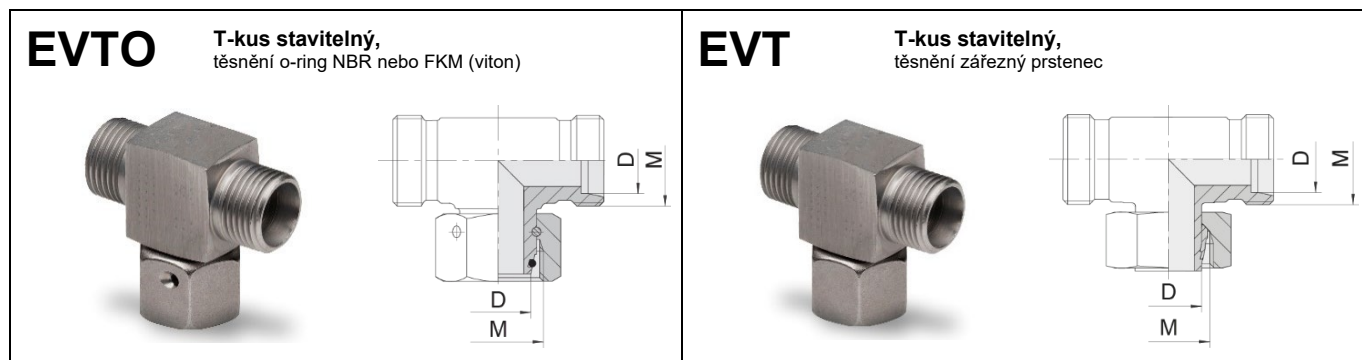

**Spojky DIN2353**

řada	D [mm]	M [mm]	pozinkovaná ocel / NBR		pozinkovaná ocel Zn-Ni / viton		pozinkovaná ocel Guardian Seal® / NBR		nerezová ocel AISI 316 / viton	
			index	P [bar]	index	P [bar]	index	P [bar]	index	P [bar]
L	6	12x1,5	HD-EVTO-06L	500	HD-EVTO-06L-CN	500	HD-EVTO-06L-W	500	HD-EVTO-06L-SS	500
	8	14x1,5	HD-EVTO-08L	500	HD-EVTO-08L-CN	500	HD-EVTO-08L-W	500	HD-EVTO-08L-SS	500
	10	16x1,5	HD-EVTO-10L	500	HD-EVTO-10L-CN	500	HD-EVTO-10L-W	500	HD-EVTO-10L-SS	500
	12	18x1,5	HD-EVTO-12L	400	HD-EVTO-12L-CN	400	HD-EVTO-12L-W	400	HD-EVTO-12L-SS	400
	15	22x1,5	HD-EVTO-15L	400	HD-EVTO-15L-CN	400	HD-EVTO-15L-W	400	HD-EVTO-15L-SS	400
	18	26x1,5	HD-EVTO-18L	400	HD-EVTO-18L-CN	400	HD-EVTO-18L-W	400	HD-EVTO-18L-SS	400
	22	30x2	HD-EVTO-22L	250	HD-EVTO-22L-CN	250	HD-EVTO-22L-W	250	HD-EVTO-22L-SS	250
	28	36x2	HD-EVTO-28L	250	HD-EVTO-28L-CN	250	HD-EVTO-28L-W	250	HD-EVTO-28L-SS	250
35	45x2	HD-EVTO-35L	250	HD-EVTO-35L-CN	250	HD-EVTO-35L-W	250	HD-EVTO-35L-SS	250	
42	52x2	HD-EVTO-42L	250	HD-EVTO-42L-CN	250	HD-EVTO-42L-W	250	HD-EVTO-42L-SS	250	

řada	D [mm]	M [mm]	pozinkovaná ocel		pozinkovaná ocel Zn-Ni		pozinkovaná ocel Guardian Seal®		nerezová ocel AISI 316	
			index	P [bar]	index	P [bar]	index	P [bar]	index	P [bar]
L	6	12x1,5	-	-	HD-EVT-06L-CN	315	HD-EVT-06L-W	500	HD-EVT-06L-SS	315
	8	14x1,5	-	-	HD-EVT-08L-CN	315	HD-EVT-08L-W	500	HD-EVT-08L-SS	315
	10	16x1,5	-	-	HD-EVT-10L-CN	315	HD-EVT-10L-W	500	HD-EVT-10L-SS	315
	12	18x1,5	-	-	HD-EVT-12L-CN	315	HD-EVT-12L-W	400	HD-EVT-12L-SS	315
	15	22x1,5	-	-	HD-EVT-15L-CN	315	HD-EVT-15L-W	400	HD-EVT-15L-SS	315
	18	26x1,5	-	-	HD-EVT-18L-CN	315	HD-EVT-18L-W	400	HD-EVT-18L-SS	315
	22	30x2	-	-	HD-EVT-22L-CN	160	HD-EVT-22L-W	250	HD-EVT-22L-SS	160
	28	36x2	-	-	HD-EVT-28L-CN	160	HD-EVT-28L-W	250	HD-EVT-28L-SS	160
35	45x2	-	-	HD-EVT-35L-CN	160	-	-	HD-EVT-35L-SS	160	
42	52x2	-	-	HD-EVT-42L-CN	160	-	-	HD-EVT-42L-SS	160	