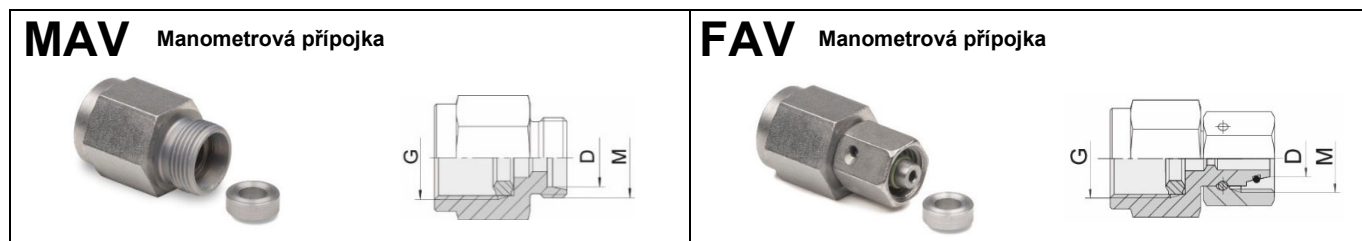

Přípojky DIN2353

řada	D [mm]	M [mm]	G	pozinkovaná ocel		pozinkovaná ocel Zn-Ni		pozinkovaná ocel Guardian Seal®		nerezová ocel AISI 316	
				index	P [bar]	index	P [bar]	index	P [bar]	index	P [bar]
L	6	12x1,5	1/4"	HD-MAV-06L-B-04	315	HD-MAV-06L-B-04-CN	315	HD-MAV-06L-B-04-W	500	HD-MAV-06L-B-04-SS	315
	8	14x1,5	1/4"	HD-MAV-08L-B-04	315	HD-MAV-08L-B-04-CN	315	HD-MAV-08L-B-04-W	500	HD-MAV-08L-B-04-SS	315
	10	16x1,5	1/4"	HD-MAV-10L-B-04	315	HD-MAV-10L-B-04-CN	315	HD-MAV-10L-B-04-W	500	HD-MAV-10L-B-04-SS	315
	12	18x1,5	1/4"	HD-MAV-12L-B-04	315	HD-MAV-12L-B-04-CN	315	HD-MAV-12L-B-04-W	400	HD-MAV-12L-B-04-SS	315
S	6	14x1,5	1/2"	HD-MAV-06S-B-08	630	HD-MAV-06S-B-08-CN	630	HD-MAV-06S-B-08-W	800	HD-MAV-06S-B-08-SS	630
	8	16x1,5	1/4"	-	-	HD-MAV-08S-B-04-CN	630	-	-	HD-MAV-08S-B-04-SS	630
	8	16x1,5	1/2"	HD-MAV-08S-B-08	630	HD-MAV-08S-B-08-CN	630	HD-MAV-08S-B-08-W	800	HD-MAV-08S-B-08-SS	630
	10	18x1,5	1/2"	HD-MAV-10S-B-08	630	HD-MAV-10S-B-08-CN	630	HD-MAV-10S-B-08-W	800	HD-MAV-10S-B-08-SS	630
	12	20x1,5	1/2"	HD-MAV-12S-B-08	630	HD-MAV-12S-B-08-CN	630	HD-MAV-12S-B-08-W	630	HD-MAV-12S-B-08-SS	630