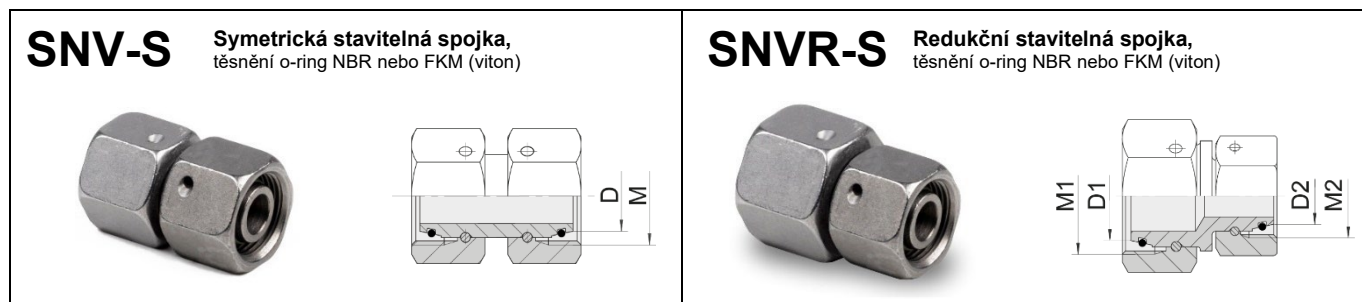

Spojky DIN2353

řada	D [mm]	M [mm]	pozinkovaná ocel / NBR		pozinkovaná ocel Zn-Ni / viton		pozinkovaná ocel Guardian Seal® / NBR		nerezová ocel AISI 316 / viton	
			index	P [bar]	index	P [bar]	index	P [bar]	index	P [bar]
S	6	14x1,5	HD-SNV-06S	800	HD-SNV-06S-CN	800	HD-SNV-06S-W	800	HD-SNV-06S-SS	800
	8	16x1,5	HD-SNV-08S	800	HD-SNV-08S-CN	800	HD-SNV-08S-W	800	HD-SNV-08S-SS	800
	10	18x1,5	HD-SNV-10S	800	HD-SNV-10S-CN	800	HD-SNV-10S-W	800	HD-SNV-10S-SS	800
	12	20x1,5	HD-SNV-12S	630	HD-SNV-12S-CN	630	HD-SNV-12S-W	630	HD-SNV-12S-SS	630
	14	22x1,5	HD-SNV-14S	630	HD-SNV-14S-CN	630	HD-SNV-14S-W	630	HD-SNV-14S-SS	630
	16	24x1,5	HD-SNV-16S	630	HD-SNV-16S-CN	630	HD-SNV-16S-W	630	HD-SNV-16S-SS	630
	20	30x2	HD-SNV-20S	420	HD-SNV-20S-CN	420	HD-SNV-20S-W	420	HD-SNV-20S-SS	420
	25	36x2	HD-SNV-25S	420	HD-SNV-25S-CN	420	HD-SNV-25S-W	420	HD-SNV-25S-SS	420
	30	42x2	HD-SNV-30S	420	HD-SNV-30S-CN	420	HD-SNV-30S-W	400	HD-SNV-30S-SS	420
	38	52x2	HD-SNV-38S	420	HD-SNV-38S-CN	420	HD-SNV-38S-W	400	HD-SNV-38S-SS	420