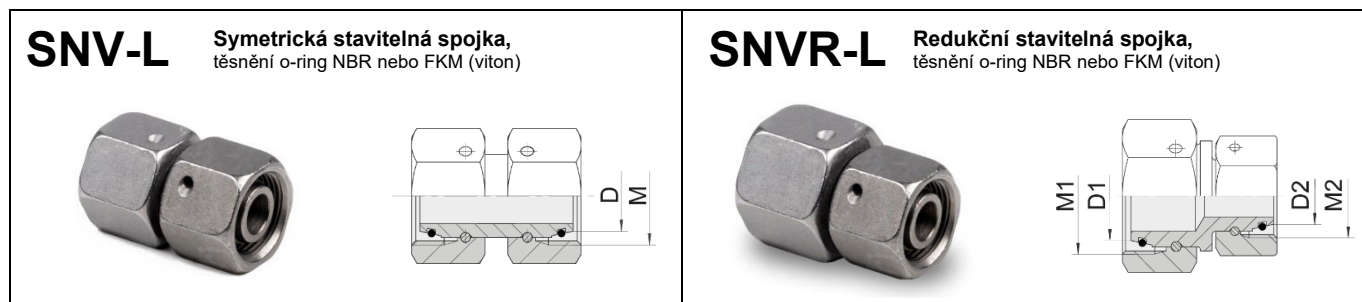

**Spojky DIN2353**

řada	D [mm]	M [mm]	pozinkovaná ocel / NBR		pozinkovaná ocel Zn-Ni / viton		pozinkovaná ocel Guardian Seal® / NBR		nerezová ocel AISI 316 / viton	
			index	P [bar]	index	P [bar]	index	P [bar]	index	P [bar]
L	6	12x1,5	HD-SNV-06L	500	HD-SNV-06L-CN	500	HD-SNV-06L-W	500	HD-SNV-06L-SS	500
	8	14x1,5	HD-SNV-08L	500	HD-SNV-08L-CN	500	HD-SNV-08L-W	500	HD-SNV-08L-SS	500
	10	16x1,5	HD-SNV-10L	500	HD-SNV-10L-CN	500	HD-SNV-10L-W	500	HD-SNV-10L-SS	500
	12	18x1,5	HD-SNV-12L	400	HD-SNV-12L-CN	400	HD-SNV-12L-W	400	HD-SNV-12L-SS	400
	15	22x1,5	HD-SNV-15L	400	HD-SNV-15L-CN	400	HD-SNV-15L-W	400	HD-SNV-15L-SS	400
	18	26x1,5	HD-SNV-18L	400	HD-SNV-18L-CN	400	HD-SNV-18L-W	400	HD-SNV-18L-SS	400
	22	30x2	HD-SNV-22L	250	HD-SNV-22L-CN	250	HD-SNV-22L-W	250	HD-SNV-22L-SS	250
	28	36x2	HD-SNV-28L	250	HD-SNV-28L-CN	250	HD-SNV-28L-W	250	HD-SNV-28L-SS	250
	35	45x2	HD-SNV-35L	250	HD-SNV-35L-CN	250	HD-SNV-35L-W	250	HD-SNV-35L-SS	250
42	52x2	HD-SNV-42L	250	HD-SNV-42L-CN	250	HD-SNV-42L-W	250	HD-SNV-42L-SS	250	