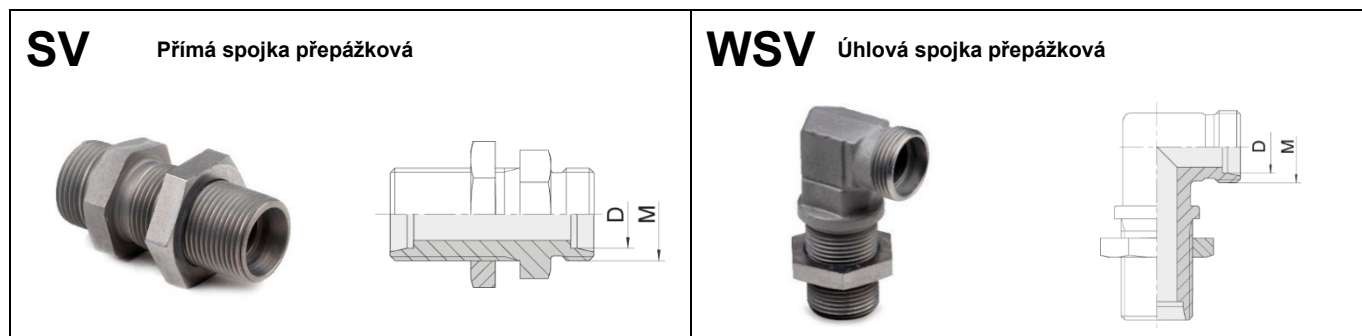

Spojky DIN2353

řada	D [mm]	M [mm]	pozinkovaná ocel		pozinkovaná ocel Zn-Ni		pozinkovaná ocel Guardian Seal®		nerezová ocel AISI 316	
			index	P [bar]	index	P [bar]	index	P [bar]	index	P [bar]
L	6	12x1,5	HD-SV-06L	500	HD-SV-06L-CN	500	HD-SV-06L-W	500	HD-SV-06L-SS	500
	8	14x1,5	HD-SV-08L	500	HD-SV-08L-CN	500	HD-SV-08L-W	500	HD-SV-08L-SS	500
	10	16x1,5	HD-SV-10L	500	HD-SV-10L-CN	500	HD-SV-10L-W	500	HD-SV-10L-SS	500
	12	18x1,5	HD-SV-12L	400	HD-SV-12L-CN	400	HD-SV-12L-W	400	HD-SV-12L-SS	400
	15	22x1,5	HD-SV-15L	400	HD-SV-15L-CN	400	HD-SV-15L-W	400	HD-SV-15L-SS	400
	18	26x1,5	HD-SV-18L	400	HD-SV-18L-CN	400	HD-SV-18L-W	400	HD-SV-18L-SS	400
	22	30x2	HD-SV-22L	250	HD-SV-22L-CN	250	HD-SV-22L-W	250	HD-SV-22L-SS	250
	28	36x2	HD-SV-28L	250	HD-SV-28L-CN	250	HD-SV-28L-W	250	HD-SV-28L-SS	250
35	45x2	HD-SV-35L	250	HD-SV-35L-CN	250	HD-SV-35L-W	250	HD-SV-35L-SS	250	
	42	52x2	HD-SV-42L	250	HD-SV-42L-CN	250	HD-SV-42L-W	250	HD-SV-42L-SS	250

řada	D [mm]	M [mm]	pozinkovaná ocel		pozinkovaná ocel Zn-Ni		pozinkovaná ocel Guardian Seal®		nerezová ocel AISI 316	
			index	P [bar]	index	P [bar]	index	P [bar]	index	P [bar]
L	6	12x1,5	HD-WSV-06L	315	HD-WSV-06L-CN	315	HD-WSV-06L-W	500	HD-WSV-06L-SS	315
	8	14x1,5	HD-WSV-08L	315	HD-WSV-08L-CN	315	HD-WSV-08L-W	500	HD-WSV-08L-SS	315
	10	16x1,5	HD-WSV-10L	315	HD-WSV-10L-CN	315	HD-WSV-10L-W	500	HD-WSV-10L-SS	315
	12	18x1,5	HD-WSV-12L	315	HD-WSV-12L-CN	315	HD-WSV-12L-W	400	HD-WSV-12L-SS	315
	15	22x1,5	HD-WSV-15L	315	HD-WSV-15L-CN	315	HD-WSV-15L-W	400	HD-WSV-15L-SS	315
	18	26x1,5	HD-WSV-18L	315	HD-WSV-18L-CN	315	HD-WSV-18L-W	400	HD-WSV-18L-SS	315
	22	30x2	HD-WSV-22L	160	HD-WSV-22L-CN	160	HD-WSV-22L-W	250	HD-WSV-22L-SS	160
	28	36x2	HD-WSV-28L	160	HD-WSV-28L-CN	160	HD-WSV-28L-W	250	HD-WSV-28L-SS	160
35	45x2	HD-WSV-35L	160	HD-WSV-35L-CN	160	HD-WSV-35L-W	250	HD-WSV-35L-SS	160	
	42	52x2	HD-WSV-42L	160	HD-WSV-42L-CN	160	HD-WSV-42L-W	250	HD-WSV-42L-SS	160