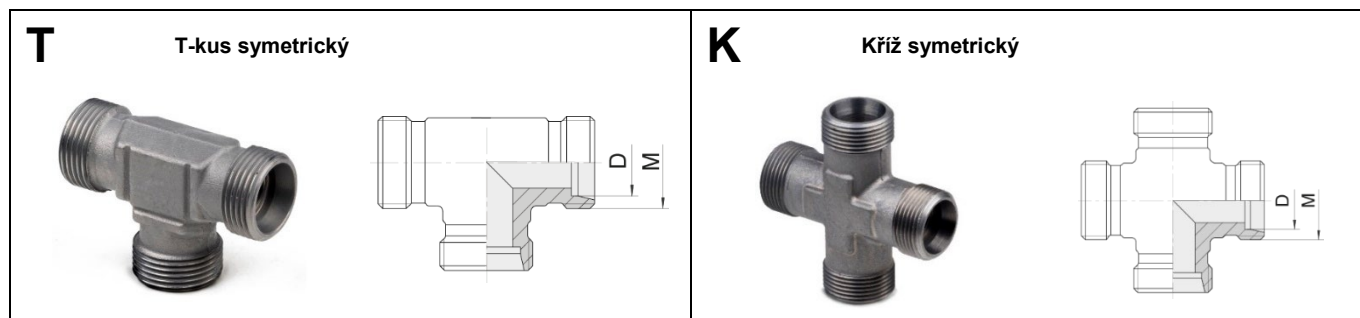

Spojky DIN2353

řada	D [mm]	M [mm]	pozinkovaná ocel		pozinkovaná ocel Zn-Ni		pozinkovaná ocel Guardian Seal®		nerezová ocel AISI 316	
			index	P [bar]	index	P [bar]	index	P [bar]	index	P [bar]
LL	4	8x1	HD-T-04LL	100	HD-T-04LL-CN	100	HD-T-04LL-W	100	HD-T-04LL-SS	100
	6	10x1	HD-T-06LL	100	HD-T-06LL-CN	100	HD-T-06LL-W	100	HD-T-06LL-SS	100
	8	12x1	HD-T-08LL	100	HD-T-08LL-CN	100	HD-T-08LL-W	100	HD-T-08LL-SS	100
L	6	12x1,5	HD-T-06L	500	HD-T-06L-CN	500	HD-T-06L-W	500	HD-T-06L-SS	500
	8	14x1,5	HD-T-08L	500	HD-T-08L-CN	500	HD-T-08L-W	500	HD-T-08L-SS	500
	10	16x1,5	HD-T-10L	500	HD-T-10L-CN	500	HD-T-10L-W	500	HD-T-10L-SS	500
	12	18x1,5	HD-T-12L	400	HD-T-12L-CN	400	HD-T-12L-W	400	HD-T-12L-SS	400
	15	22x1,5	HD-T-15L	400	HD-T-15L-CN	400	HD-T-15L-W	400	HD-T-15L-SS	400
	18	26x1,5	HD-T-18L	400	HD-T-18L-CN	400	HD-T-18L-W	400	HD-T-18L-SS	400
	22	30x2	HD-T-22L	250	HD-T-22L-CN	250	HD-T-22L-W	250	HD-T-22L-SS	250
	28	36x2	HD-T-28L	250	HD-T-28L-CN	250	HD-T-28L-W	250	HD-T-28L-SS	250
S	6	14x1,5	HD-T-06S	800	HD-T-06S-CN	800	HD-T-06S-W	800	HD-T-06S-SS	800
	8	16x1,5	HD-T-08S	800	HD-T-08S-CN	800	HD-T-08S-W	800	HD-T-08S-SS	800
	10	18x1,5	HD-T-10S	800	HD-T-10S-CN	800	HD-T-10S-W	800	HD-T-10S-SS	800
	12	20x1,5	HD-T-12S	630	HD-T-12S-CN	630	HD-T-12S-W	630	HD-T-12S-SS	630
	14	22x1,5	HD-T-14S	630	HD-T-14S-CN	630	HD-T-14S-W	630	HD-T-14S-SS	630
	16	24x1,5	HD-T-16S	630	HD-T-16S-CN	630	HD-T-16S-W	630	HD-T-16S-SS	630
	20	30x2	HD-T-20S	420	HD-T-20S-CN	420	HD-T-20S-W	420	HD-T-20S-SS	420
	25	36x2	HD-T-25S	420	HD-T-25S-CN	420	HD-T-25S-W	420	HD-T-25S-SS	420
S	30	42x2	HD-T-30S	420	HD-T-30S-CN	420	HD-T-30S-W	420	HD-T-30S-SS	420
	38	52x2	HD-T-38S	420	HD-T-38S-CN	420	HD-T-38S-W	420	HD-T-38S-SS	420