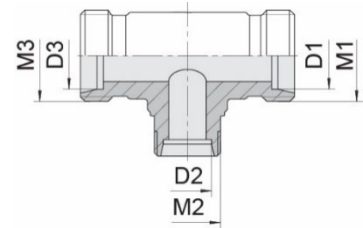

**Spojky DIN2353**
**TR-S**

T-kus redukční

řada	D1 [mm]	M1 [mm]	D2 [mm]	M2 [mm]	D3 [mm]	M3 [mm]	pozinkovaná ocel		pozinkovaná ocel Zn-Ni		pozinkovaná ocel Guardian Seal®		nerezová ocel AISI 316	
							index	P [bar]	index	P [bar]	index	P [bar]	index	P [bar]
S	10	18x1,5	6	14x1,5	10	18x1,5	HD-TR-10-06-10S	800	HD-TR-10-06-10S-CN	800	-	-	HD-TR-10-06-10S-SS	800
	12	20x1,5	8	16x1,5	8	16x1,5	HD-TR-12-08-08S	630	HD-TR-12-08-08S-CN	630	-	-	HD-TR-12-08-08S-SS	630
	12	20x1,5	8	16x1,5	12	20x1,5	HD-TR-12-08-12S	630	HD-TR-12-08-12S-CN	630	-	-	HD-TR-12-08-12S-SS	630
	12	20x1,5	10	18x1,5	12	20x1,5	HD-TR-12-10-12S	630	HD-TR-12-10-12S-CN	630	-	-	HD-TR-12-10-12S-SS	630
	12	20x1,5	16	24x1,5	12	20x1,5	HD-TR-12-16-12S	630	HD-TR-12-16-12S-CN	630	-	-	HD-TR-12-16-12S-SS	630
	16	24x1,5	6	14x1,5	16	24x1,5	HD-TR-16-06-16S	630	HD-TR-16-06-16S-CN	630	-	-	HD-TR-16-06-16S-SS	630
	16	24x1,5	8	16x1,5	16	24x1,5	HD-TR-16-08-16S	630	HD-TR-16-08-16S-CN	630	-	-	HD-TR-16-08-16S-SS	630
	16	24x1,5	10	18x1,5	16	24x1,5	HD-TR-16-10-16S	630	HD-TR-16-10-16S-CN	630	-	-	HD-TR-16-10-16S-SS	630
	16	24x1,5	12	20x1,5	16	24x1,5	HD-TR-16-12-16S	630	HD-TR-16-12-16S-CN	630	-	-	HD-TR-16-12-16S-SS	630
	16	24x1,5	20	30x2	16	24x1,5	HD-TR-16-20-16S	400	HD-TR-16-20-16S-CN	420	-	-	HD-TR-16-20-16S-SS	420
	20	30x2	10	18x1,5	20	30x2	HD-TR-20-10-20S	400	HD-TR-20-10-20S-CN	420	-	-	-	-
	20	30x2	12	20x1,5	20	30x2	HD-TR-20-12-20S	400	HD-TR-20-12-20S-CN	420	-	-	HD-TR-20-12-20S-SS	420
	20	30x2	16	24x1,5	20	30x2	HD-TR-20-16-20S	400	HD-TR-20-16-20S-CN	420	-	-	HD-TR-20-16-20S-SS	420
	20	30x2	25	36x2	20	30x2	HD-TR-20-25-20S	400	HD-TR-20-25-20S-CN	420	-	-	HD-TR-20-25-20S-SS	420
	25	36x2	12	20x1,5	25	36x2	-	-	HD-TR-25-12-25S-CN	420	-	-	HD-TR-25-12-25S-SS	420
	25	36x2	16	24x1,5	25	36x2	HD-TR-25-16-25S	400	HD-TR-25-16-25S-CN	420	-	-	HD-TR-25-16-25S-SS	420
	25	36x2	20	30x2	25	36x2	HD-TR-25-20-25S	400	HD-TR-25-20-25S-CN	420	-	-	HD-TR-25-20-25S-SS	420
	25	36x2	30	42x2	25	36x2	HD-TR-25-30-25S	400	HD-TR-25-30-25S-CN	420	-	-	HD-TR-25-30-25S-SS	420
	30	42x2	16	24x1,5	30	42x2	-	-	HD-TR-30-16-30S-CN	420	-	-	HD-TR-30-16-30S-SS	420
	30	42x2	20	30x2	30	42x2	-	-	HD-TR-30-20-30S-CN	420	-	-	HD-TR-30-20-30S-SS	420
38	52x2	16	24x1,5	38	52x2	-	-	HD-TR-38-16-38S-CN	420	-	-	HD-TR-38-16-38S-SS	420	
38	52x2	25	36x2	38	52x2	-	-	HD-TR-38-25-38S-CN	420	-	-	HD-TR-38-25-38S-SS	420	