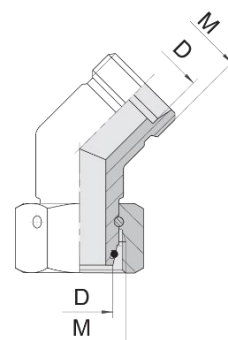

**VEO**

 Úhlová spojka 45° stavitelná,  
těsnění o-ring NBR nebo FKM (viton)

řada	D [mm]	M [mm]	pozinkovaná ocel / NBR		pozinkovaná ocel Zn-Ni / viton		pozinkovaná ocel Guardian Seal® / NBR		nerezová ocel AISI 316 / viton	
			index	P [bar]	index	P [bar]	index	P [bar]	index	P [bar]
L	6	12x1,5	HD-VEO-06L	315	HD-VEO-06L-CN	500	HD-VEO-06L-W	500	HD-VEO-06L-SS	500
	8	14x1,5	HD-VEO-08L	315	HD-VEO-08L-CN	500	HD-VEO-08L-W	500	HD-VEO-08L-SS	500
	10	16x1,5	HD-VEO-10L	315	HD-VEO-10L-CN	500	HD-VEO-10L-W	500	HD-VEO-10L-SS	500
	12	18x1,5	HD-VEO-12L	315	HD-VEO-12L-CN	400	HD-VEO-12L-W	400	HD-VEO-12L-SS	400
	15	22x1,5	HD-VEO-15L	315	HD-VEO-15L-CN	400	HD-VEO-15L-W	400	HD-VEO-15L-SS	400
	18	26x1,5	HD-VEO-18L	315	HD-VEO-18L-CN	400	HD-VEO-18L-W	400	HD-VEO-18L-SS	400
	22	30x2	HD-VEO-22L	160	HD-VEO-22L-CN	250	HD-VEO-22L-W	250	HD-VEO-22L-SS	250
	28	36x2	HD-VEO-28L	160	HD-VEO-28L-CN	250	HD-VEO-28L-W	250	HD-VEO-28L-SS	250
S	35	45x2	HD-VEO-35L	160	HD-VEO-35L-CN	250	HD-VEO-35L-W	250	HD-VEO-35L-SS	250
	42	52x2	HD-VEO-42L	160	HD-VEO-42L-CN	250	HD-VEO-42L-W	250	HD-VEO-42L-SS	250
	6	14x1,5	HD-VEO-06S	630	HD-VEO-06S-CN	800	HD-VEO-06S-W	800	HD-VEO-06S-SS	800
	8	16x1,5	HD-VEO-08S	630	HD-VEO-08S-CN	800	HD-VEO-08S-W	800	HD-VEO-08S-SS	800
	10	18x1,5	HD-VEO-10S	630	HD-VEO-10S-CN	800	HD-VEO-10S-W	800	HD-VEO-10S-SS	800
	12	20x1,5	HD-VEO-12S	630	HD-VEO-12S-CN	630	HD-VEO-12S-W	630	HD-VEO-12S-SS	630
	14	22x1,5	HD-VEO-14S	630	HD-VEO-14S-CN	630	-	-	-	-
	16	24x1,5	HD-VEO-16S	400	HD-VEO-16S-CN	630	HD-VEO-16S-W	630	HD-VEO-16S-SS	630
	20	30x2	HD-VEO-20S	400	HD-VEO-20S-CN	420	HD-VEO-20S-W	420	HD-VEO-20S-SS	420
	25	36x2	HD-VEO-25S	400	HD-VEO-25S-CN	420	HD-VEO-25S-W	420	HD-VEO-25S-SS	420
30	42x2	HD-VEO-30S	400	HD-VEO-30S-CN	420	HD-VEO-30S-W	400	HD-VEO-30S-SS	420	
38	52x2	HD-VEO-38S	315	HD-VEO-38S-CN	420	HD-VEO-38S-W	400	HD-VEO-38S-SS	420	