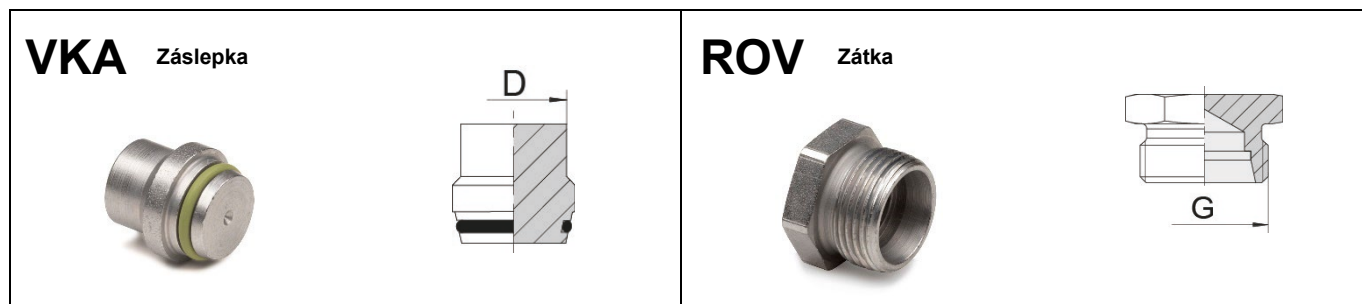

Přípojky DIN2353

řada	D [mm]	pozinkovaná ocel / NBR		pozinkovaná ocel Zn-Ni / viton		pozinkovaná ocel Guardian Seal® / NBR		nerezová ocel AISI 316 / viton	
		index	P* [bar]	index	P* [bar]	index	P* [bar]	index	P* [bar]
L/S	6	HD-VKA-06L-S	500 / 800	HD-VKA-06L-S-CN	500 / 800	HD-VKA-06L-S-W	500 / 800	HD-VKA-06L-S-SS	500 / 800
	8	HD-VKA-08L-S	500 / 800	HD-VKA-08L-S-CN	500 / 800	HD-VKA-08L-S-W	500 / 800	HD-VKA-08L-S-SS	500 / 800
	10	HD-VKA-10L-S	500 / 800	HD-VKA-10L-S-CN	500 / 800	HD-VKA-10L-S-W	500 / 800	HD-VKA-10L-S-SS	500 / 800
	12	HD-VKA-12L-S	400 / 630	HD-VKA-12L-S-CN	400 / 630	HD-VKA-12L-S-W	400 / 630	HD-VKA-12L-S-SS	400 / 630
L	15	HD-VKA-15L	400	HD-VKA-15L-CN	400	HD-VKA-15L-W	400	HD-VKA-15L-SS	400
	18	HD-VKA-18L	400	HD-VKA-18L-CN	400	HD-VKA-18L-W	400	HD-VKA-18L-SS	400
	22	HD-VKA-22L	250	HD-VKA-22L-CN	250	HD-VKA-22L-W	250	HD-VKA-22L-SS	250
	28	HD-VKA-28L	250	HD-VKA-28L-CN	250	HD-VKA-28L-W	250	HD-VKA-28L-SS	250
	35	HD-VKA-35L	250	HD-VKA-35L-CN	250	HD-VKA-35L-W	250	HD-VKA-35L-SS	250
	42	HD-VKA-42L	250	HD-VKA-42L-CN	250	HD-VKA-42L-W	250	HD-VKA-42L-SS	250
S	14	HD-VKA-14S	630	HD-VKA-14S-CN	630	HD-VKA-14S-W	630	HD-VKA-14S-SS	630
	16	HD-VKA-16S	630	HD-VKA-16S-CN	630	HD-VKA-16S-W	630	HD-VKA-16S-SS	630
	20	HD-VKA-20S	420	HD-VKA-20S-CN	420	HD-VKA-20S-W	420	HD-VKA-20S-SS	420
	25	HD-VKA-25S	420	HD-VKA-25S-CN	420	HD-VKA-25S-W	420	HD-VKA-25S-SS	420
	30	HD-VKA-30S	420	HD-VKA-30S-CN	420	HD-VKA-30S-W	420	HD-VKA-30S-SS	420
	38	HD-VKA-38S	420	HD-VKA-38S-CN	420	HD-VKA-38S-W	420	HD-VKA-38S-SS	420

*- uvedené maximální pracovní tlaky pro záslepky se týkají tlaku kompletního spojení s korpusem a maticí příslušné řady L nebo S.