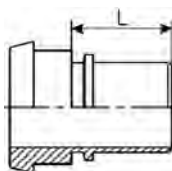

Nerezové hygienické spojky

Koncovka pod maticí, s trnem pro hadici,
nerez AISI 316, Ra (v otvoru) 0,8 µm

DIN 11851

index	DN	pod maticí	vnitřní prům. hadice [mm]	L
NH-DWK-025	25	Rd 52x1/6"	25	30,7
NH-DWK-032	32	Rd 58x1/6"	32	39
NH-DWK-038	38	Rd 65x1/6"	38	39,3
NH-DWK-040	40	Rd 65x1/6"	40	39,5
NH-DWK-050	50	Rd 78x1/6"	50	48,9
NH-DWK-063	63	Rd 95x1/6"	63	61
NH-DWK-065	65	Rd 95x1/6"	65	61
NH-DWK-075	75	Rd 110x1/4"	75	67
NH-DWK-080	80	Rd 110x1/4"	80	67
NH-DWK-100	100	Rd 130x1/4"	102	68,5

Koncovka s vnějším závitem, s trnem pro hadici,
nerez AISI 316, Ra (v otvoru) 0,8 µm

DIN 11851

index	DN	pod maticí	vnitřní prům. hadice [mm]	L
NH-DZK-025	25	Rd 52x1/6"	25	30,7
NH-DZK-032	32	Rd 58x1/6"	32	39
NH-DZK-038	38	Rd 65x1/6"	38	39,3
NH-DZK-040	40	Rd 65x1/6"	40	39,5
NH-DZK-050	50	Rd 78x1/6"	50	48,9
NH-DZK-063	63	Rd 95x1/6"	63	61
NH-DZK-065	65	Rd 95x1/6"	65	61
NH-DZK-075	75	Rd 110x1/4"	75	67
NH-DZK-080	80	Rd 110x1/4"	80	67
NH-DZK-100	100	Rd 130x1/4"	102	68,5

Koncovka pod maticí s trnem pro montážní objímku RS,
nerez AISI 316, Ra (v otvoru) 0,8 µm

DIN 11851

index	DN	pod maticí	vnitřní prům. hadice [mm]	L
NH-DWR-015	15	Rd 34x1/8"	13	42
NH-DWR-020	20	Rd 44x1/6"	19	42
NH-DWR-025	25	Rd 52x1/6"	25	42
NH-DWR-032	32	Rd 58x1/6"	32	42
NH-DWR-038	38	Rd 65x1/6"	38	42
NH-DWR-040	40	Rd 65x1/6"	40	42
NH-DWR-050	50	Rd 78x1/6"	50	49
NH-DWR-063	63	Rd 95x1/6"	63	63
NH-DWR-065	65	Rd 95x1/6"	65	63
NH-DWR-075	75	Rd 110x1/4"	75	67
NH-DWR-080	80	Rd 110x1/4"	80	67
NH-DWR-100	100	Rd 130x1/4"	102	96