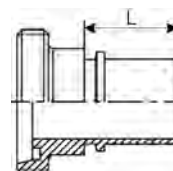

Koncovka s vnějším závitem, s trnem pro hadici,
nerez AISI 316, Ra (v otvoru) 0,8 µm

DIN 11851

index	DN	pod maticí	vnitřní prům. hadice [mm]	L
NH-DZK-025	25	Rd 52x1/6"	25	30,7
NH-DZK-032	32	Rd 58x1/6"	32	39
NH-DZK-038	38	Rd 65x1/6"	38	39,3
NH-DZK-040	40	Rd 65x1/6"	40	39,5
NH-DZK-050	50	Rd 78x1/6"	50	48,9
NH-DZK-063	63	Rd 95x1/6"	63	61
NH-DZK-065	65	Rd 95x1/6"	65	61
NH-DZK-075	75	Rd 110x1/4"	75	67
NH-DZK-080	80	Rd 110x1/4"	80	67
NH-DZK-100	100	Rd 130x1/4"	102	68,5

Koncovka pod maticí s trnem pro montážní objímku RS,
nerez AISI 316, Ra (v otvoru) 0,8 µm

DIN 11851

index	DN	pod maticí	vnitřní prům. hadice [mm]	L
NH-DWR-015	15	Rd 34x1/8"	13	42
NH-DWR-020	20	Rd 44x1/6"	19	42
NH-DWR-025	25	Rd 52x1/6"	25	42
NH-DWR-032	32	Rd 58x1/6"	32	42
NH-DWR-038	38	Rd 65x1/6"	38	42
NH-DWR-040	40	Rd 65x1/6"	40	42
NH-DWR-050	50	Rd 78x1/6"	50	49
NH-DWR-063	63	Rd 95x1/6"	63	63
NH-DWR-065	65	Rd 95x1/6"	65	63
NH-DWR-075	75	Rd 110x1/4"	75	67
NH-DWR-080	80	Rd 110x1/4"	80	67
NH-DWR-100	100	Rd 130x1/4"	102	96

Koncovka s vněj. záv., s trnem pro montážní objímku RS,
nerez AISI 316, Ra (v otvoru) 0,8 µm

DIN 11851

index	DN	pod maticí	vnitřní prům. hadice [mm]	L
NH-DZR-015	15	Rd 34x1/8"	13	42
NH-DZR-020	20	Rd 44x1/6"	19	42
NH-DZR-025	25	Rd 52x1/6"	25	42
NH-DZR-032	32	Rd 58x1/6"	32	42
NH-DZR-038	38	Rd 65x1/6"	38	42
NH-DZR-040	40	Rd 65x1/6"	40	42
NH-DZR-050	50	Rd 78x1/6"	50	49
NH-DZR-063	63	Rd 95x1/6"	63	63
NH-DZR-065	65	Rd 95x1/6"	65	63
NH-DZR-075	75	Rd 110x1/4"	75	67
NH-DZR-080	80	Rd 110x1/4"	80	67
NH-DZR-100	100	Rd 130x1/4"	102	96