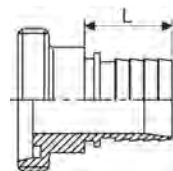

Nerezové hygienické spojky

Koncovka pod maticí, s trnem pro hadici,
nerez AISI 316, Ra (v otvoru) 0,8 µm

DIN 11851

index	DN	pod maticí	vnitřní prům. hadice [mm]	L
NH-DWK-025	25	Rd 52x1/6"	25	30,7
NH-DWK-032	32	Rd 58x1/6"	32	39
NH-DWK-038	38	Rd 65x1/6"	38	39,3
NH-DWK-040	40	Rd 65x1/6"	40	39,5
NH-DWK-050	50	Rd 78x1/6"	50	48,9
NH-DWK-063	63	Rd 95x1/6"	63	61
NH-DWK-065	65	Rd 95x1/6"	65	61
NH-DWK-075	75	Rd 110x1/4"	75	67
NH-DWK-080	80	Rd 110x1/4"	80	67
NH-DWK-100	100	Rd 130x1/4"	102	68,5

Koncovka s vnějším závitem, s trnem pro hadici,
nerez AISI 316, Ra (v otvoru) 0,8 µm

DIN 11851

index	DN	pod maticí	vnitřní prům. hadice [mm]	L
NH-DZK-025	25	Rd 52x1/6"	25	30,7
NH-DZK-032	32	Rd 58x1/6"	32	39
NH-DZK-038	38	Rd 65x1/6"	38	39,3
NH-DZK-040	40	Rd 65x1/6"	40	39,5
NH-DZK-050	50	Rd 78x1/6"	50	48,9
NH-DZK-063	63	Rd 95x1/6"	63	61
NH-DZK-065	65	Rd 95x1/6"	65	61
NH-DZK-075	75	Rd 110x1/4"	75	67
NH-DZK-080	80	Rd 110x1/4"	80	67
NH-DZK-100	100	Rd 130x1/4"	102	68,5

Koncovka pod maticí s trnem pro montážní objímku RS,
nerez AISI 316, Ra (v otvoru) 0,8 µm

DIN 11851

index	DN	pod maticí	vnitřní prům. hadice [mm]	L
NH-DWR-015	15	Rd 34x1/8"	13	42
NH-DWR-020	20	Rd 44x1/6"	19	42
NH-DWR-025	25	Rd 52x1/6"	25	42
NH-DWR-032	32	Rd 58x1/6"	32	42
NH-DWR-038	38	Rd 65x1/6"	38	42
NH-DWR-040	40	Rd 65x1/6"	40	42
NH-DWR-050	50	Rd 78x1/6"	50	49
NH-DWR-063	63	Rd 95x1/6"	63	63
NH-DWR-065	65	Rd 95x1/6"	65	63
NH-DWR-075	75	Rd 110x1/4"	75	67
NH-DWR-080	80	Rd 110x1/4"	80	67
NH-DWR-100	100	Rd 130x1/4"	102	96