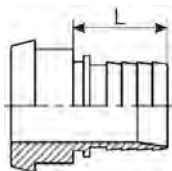

Nerezové hygienické spojky

Koncovka pod maticí, s trnem pro hadici,
nerez AISI 316, Ra (v otvoru) 0,8 µm

DIN 11851

index	DN	pod maticí	vnitřní prům. hadice [mm]	L
NH-DWK-025	25	Rd 52x1/6"	25	30,7
NH-DWK-032	32	Rd 58x1/6"	32	39
NH-DWK-038	38	Rd 65x1/6"	38	39,3
NH-DWK-040	40	Rd 65x1/6"	40	39,5
NH-DWK-050	50	Rd 78x1/6"	50	48,9
NH-DWK-063	63	Rd 95x1/6"	63	61
NH-DWK-065	65	Rd 95x1/6"	65	61
NH-DWK-075	75	Rd 110x1/4"	75	67
NH-DWK-080	80	Rd 110x1/4"	80	67
NH-DWK-100	100	Rd 130x1/4"	102	68,5

Koncovka s vnějším závitem, s trnem pro hadici,
nerez AISI 316, Ra (v otvoru) 0,8 µm

DIN 11851

index	DN	pod maticí	vnitřní prům. hadice [mm]	L
NH-DZK-025	25	Rd 52x1/6"	25	30,7
NH-DZK-032	32	Rd 58x1/6"	32	39
NH-DZK-038	38	Rd 65x1/6"	38	39,3
NH-DZK-040	40	Rd 65x1/6"	40	39,5
NH-DZK-050	50	Rd 78x1/6"	50	48,9
NH-DZK-063	63	Rd 95x1/6"	63	61
NH-DZK-065	65	Rd 95x1/6"	65	61
NH-DZK-075	75	Rd 110x1/4"	75	67
NH-DZK-080	80	Rd 110x1/4"	80	67
NH-DZK-100	100	Rd 130x1/4"	102	68,5

Koncovka pod maticí s trnem pro montážní objímku RS,
nerez AISI 316, Ra (v otvoru) 0,8 µm

DIN 11851

index	DN	pod maticí	vnitřní prům. hadice [mm]	L
NH-DWR-015	15	Rd 34x1/8"	13	42
NH-DWR-020	20	Rd 44x1/6"	19	42
NH-DWR-025	25	Rd 52x1/6"	25	42
NH-DWR-032	32	Rd 58x1/6"	32	42
NH-DWR-038	38	Rd 65x1/6"	38	42
NH-DWR-040	40	Rd 65x1/6"	40	42
NH-DWR-050	50	Rd 78x1/6"	50	49
NH-DWR-063	63	Rd 95x1/6"	63	63
NH-DWR-065	65	Rd 95x1/6"	65	63
NH-DWR-075	75	Rd 110x1/4"	75	67
NH-DWR-080	80	Rd 110x1/4"	80	67
NH-DWR-100	100	Rd 130x1/4"	102	96