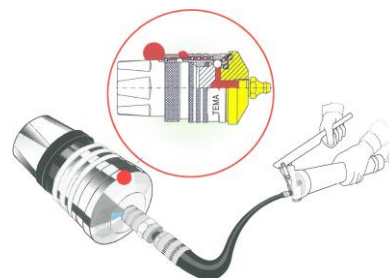

### Pracovní parametry

rozměr [coul]	pracovní tlak (rychlospojka spojená / rozpojená) [bar]		poruchový tlak (rychlospojka spojená / rozpojená) [bar]		průtok při Δp = 3 bar [l/min]	
	CEJN (AISI 316)	TEMA (AISI 316)	CEJN (AISI 316)	TEMA (AISI 316)	CEJN (AISI 316)	TEMA (AISI 316)
3/16	-	200 / 100	-	800 / 400	-	13
1/4	250 / 250	250 / 250	1000 / 1000	1000 / 1000	24	25
3/8	300 / 250	300 / 210	1200 / 1000	1200 / 840	53	53
1/2	300 / 250	300 / 250	1200 / 1000	1200 / 1000	108	110
3/4	200 / 200	250 / 200	1000 / 800	1000 / 800	214	208
1	200 / 150	250 / 200	800 / 600	1000 / 800	322	295
1.1/2	-	150 / 150	-	600 / 600	-	652
2	-	120 / 120	-	600 / 600	-	1180

### Příslušenství pro rychlospojky NORDIC RANGE

Sada těsnění spojky	rozměr [coul]	materiál	index	
			CEJN	CEJN
	3/16	NBR	-	TA-P-11310N*
		Viton	-	TA-P-11310V*
	1/4	NBR	CJ-H-105254900	TA-H-2500-PSN
		Viton	-	TA-H-2500-PSV
	3/8	NBR	CJ-H-105254901	TA-H-3800-PSN
		Viton	-	TA-H-3800-PSV
	1/2	NBR	CJ-H-105254902	TA-H-5000-PSN
		Viton	-	TA-H-5000-PSV
	3/4	NBR	CJ-H-105254903	TA-H-7500-PSN
		Viton	-	TA-H-7500-PSV
	1	NBR	CJ-H-105254904	TA-H-10000-PSN
		Viton	-	TA-H-10000-PSV
	1.1/2	NBR	-	TA-H-15000-PSN
		Viton	-	TA-H-15000-PSV
	2	NBR	-	TA-H-20000-PSN
		Viton	-	TA-H-20000-PSV

\* - pro rozměr 3/16" se sada těsnění skládá z 1 o-ringů

Maznice pro spojky	rozměr [coul]	index
	3/8	TA-H-GR3
	1/2	TA-H-GR5
	3/4	TA-H-GR7
	1	TA-H-GR10